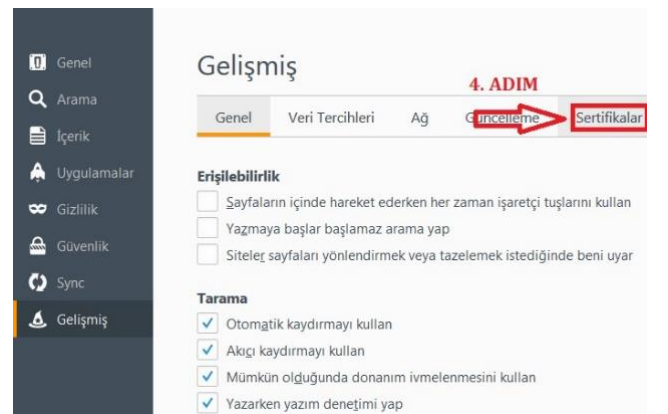

MOZİLLA FİREFOX TARAYICISINA MEB SERTİFİKASI YÜKLEME

Kamu Harcama Ve Muhasebe Bilişim Sistemine (KBS) Mozilla Firefox Web Tarayıcısı ile girişte bağlantı güvenli değil hatası alan okul / kurumlarımızın MEB Sertifikası' nı Firefox tarayıcısına ayrıca yüklemesi gerekmektedir. Mozilla Firefox İnternet Tarayıcısına MEB Sertifikasını yüklemek için aşağıda gösterilen adımların sırasıyla gerçekleştirilmesi gerekmektedir.