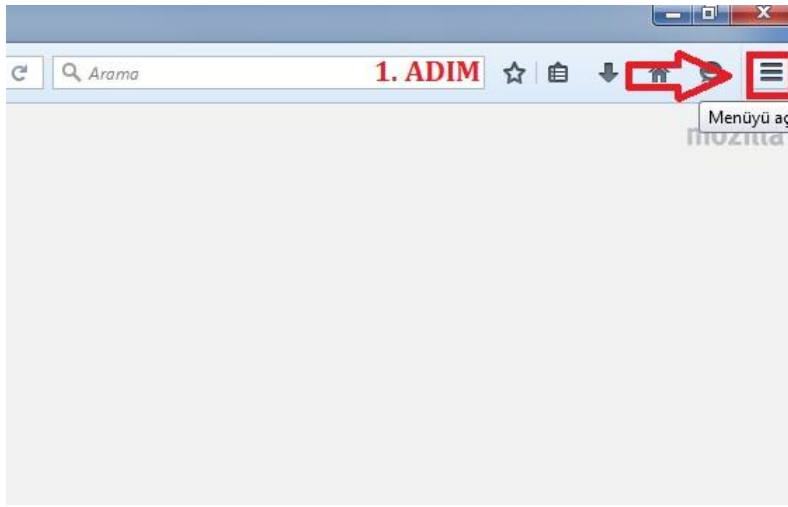

MOZİLLA FİREFOX TARAYICISINA MEB SERTİFİKASI YÜKLEME

Kamu Harcama Ve Muhasebe Bilişim Sistemine (KBS) Mozilla Firefox Web Tarayıcısı ile girişte bağlantı güvenli değil hatası alan okul / kurumlarımızın MEB Sertifikası' nı Firefox tarayıcısına ayrıca yüklemesi gerekmektedir. Mozilla Firefox İnternet Tarayıcısına MEB Sertifikasını yüklemek için aşağıda gösterilen adımların sırasıyla gerçekleştirilmesi gerekmektedir.