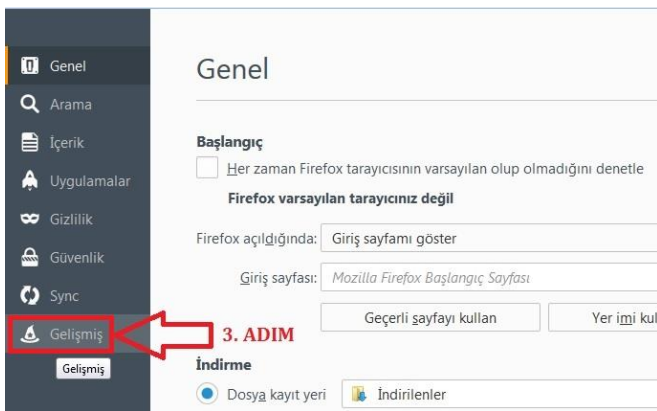

MOZİLLA FİREFOX TARAYICISINA MEB SERTİFİKASI YÜKLEME

Kamu Harcama Ve Muhasebe Bilişim Sistemine (KBS) Mozilla Firefox Web Tarayıcısı ile girişte bağlantı güvenli değil hatası alan okul / kurumlarımızın MEB Sertifikası' nı Firefox tarayıcısına ayrıca yüklemesi gerekmektedir. Mozilla Firefox İnternet Tarayıcısına MEB Sertifikasını yüklemek için aşağıda gösterilen adımların sırasıyla gerçekleştirilmesi gerekmektedir.