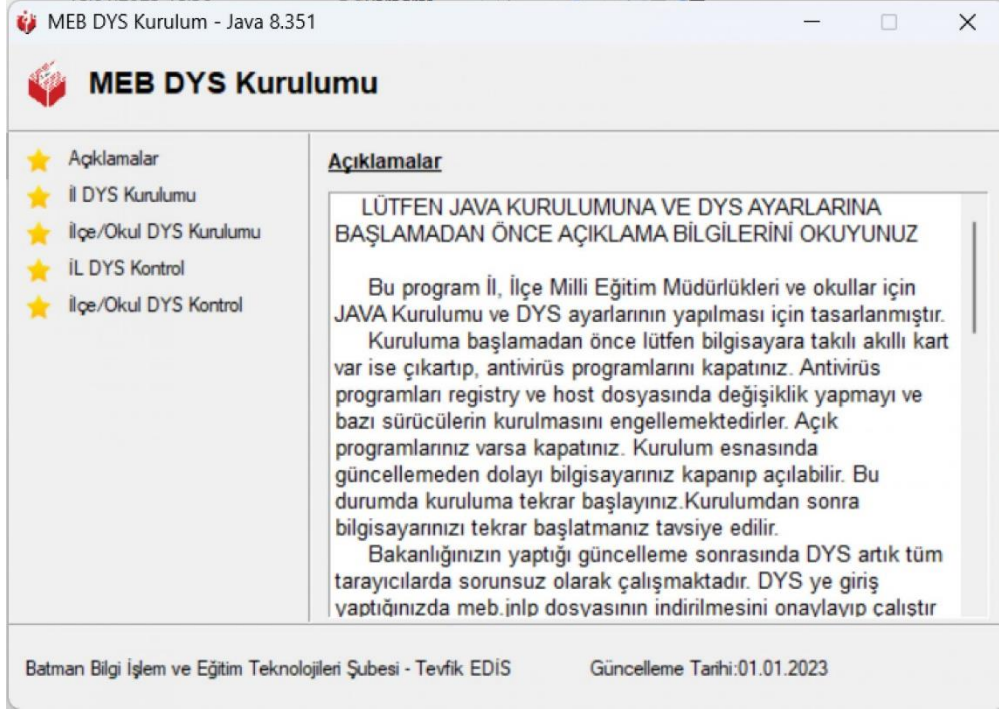

Java 8.351 Katılımsız Kurulum (01.01.2023)

DYS katılımsız sürümü güncellenmiştir.

Güncel pakette yapılan işlemler.

Simge durumuna küçültmede meydana gelen arayüz hatası giderilmiştir.

Java Win7 ve üstü işletim sistemleri için 8.351 sürümüne güncellenmiştir. Win XP işletim sistemleri için kurulum desteği kaldırılmıştır.

Uyap editör 5.4.6 sürümüne güncellenmiştir. Kart sürücülerini güncellenmiştir.

java DYS için Cache 17.01.2023 tarihi itibarıyla güncellenmiştir. Bu şekilde yeni kurulumlarda DYS daha hızlı açılacaktır. Aktif izin veya sınırlı kullanıcı altında kurulum yapılmışsa kurulum sonrası C:\DYS_Kurulum Klasörü içerisinde DYSCache_2023 dosyasının çalıştırılması DYS yüklenme sürecini kısaltacaktır.

Kurulum sonrası engelliler için javaBiridge ayarının aktif yapılıp yapılmayacağı soruldu.

[DYS Kurulum java 8.351 Dosyasını Bilgisayarınıza İndiriniz. (Güncelleme 01/01/2023)](#)

Sıkıştırılmış dosyayı indirdikten sonra dışa çıkartırken bozuk arşiv/ CRC hatası alıyorsanız Winrar veya 7-zip programınızı güncelleyiniz.